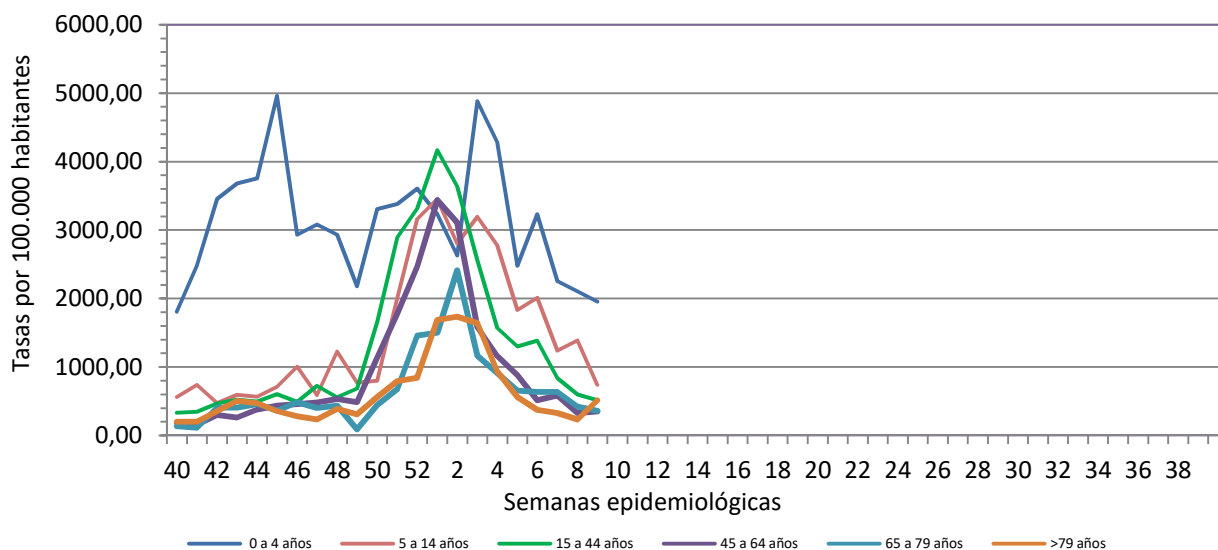

Número de casos notificados en la semana	158
Tasa de incidencia semanal (por cien mil habitantes)	533,17

Tasas de incidencia semanal IRAs. Detecciones no centinela de Gripe y Virus Respiratorio Sincitial.
Red Centinela La Rioja TEMPORADA 2021-2022

Tasas de incidencia semanal IRAs por grupo de edad.
Red Centinela La Rioja TEMPORADA 2021-2022

VIGILANCIA DE INFECCIÓN RESPIRATORIA AGUDA GRAVE. SEMANA 9/2022

Número de casos IRAG notificados en la semana	26
Población semanal cubierta	239130
Tasa de incidencia semanal (por cien mil habitantes)	10,87