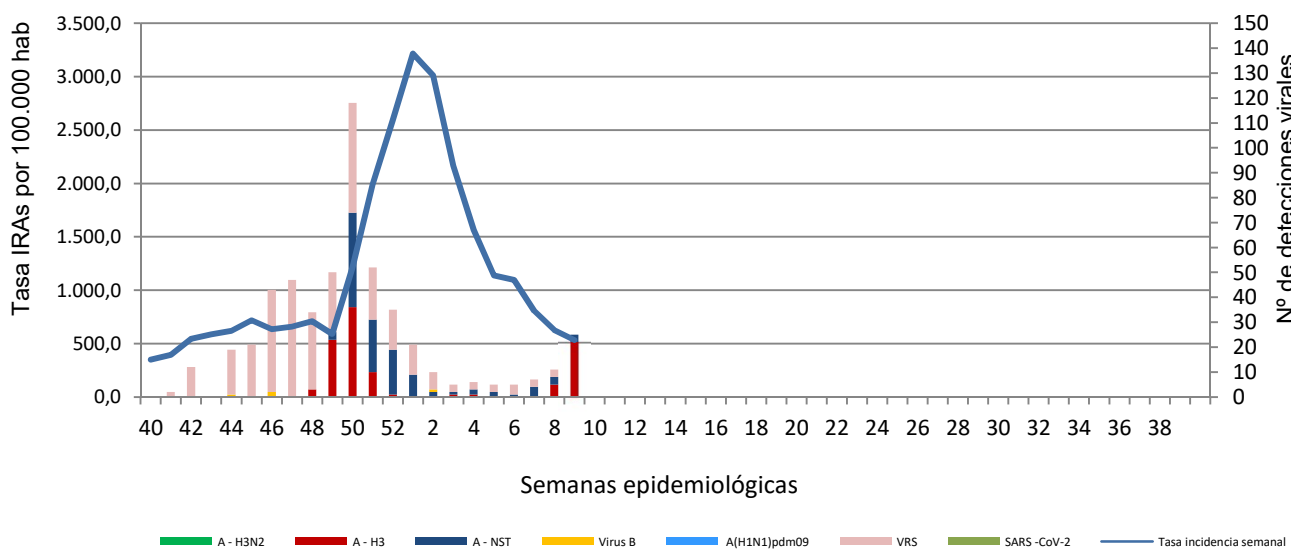

Número de casos notificados en la semana	158
Tasa de incidencia semanal (por cien mil habitantes)	533,17

Tasas de incidencia semanal IRAs. Detecciones no centinela de Gripe y Virus Respiratorio Sincitial.
Red Centinela La Rioja TEMPORADA 2021-2022

Tasas de incidencia semanal IRAs por grupo de edad.
Red Centinela La Rioja TEMPORADA 2021-2022

VIGILANCIA DE INFECCIÓN RESPIRATORIA AGUDA GRAVE. SEMANA 9/2022

Número de casos IRAG notificados en la semana	26
Población semanal cubierta	239130
Tasa de incidencia semanal (por cien mil habitantes)	10,87