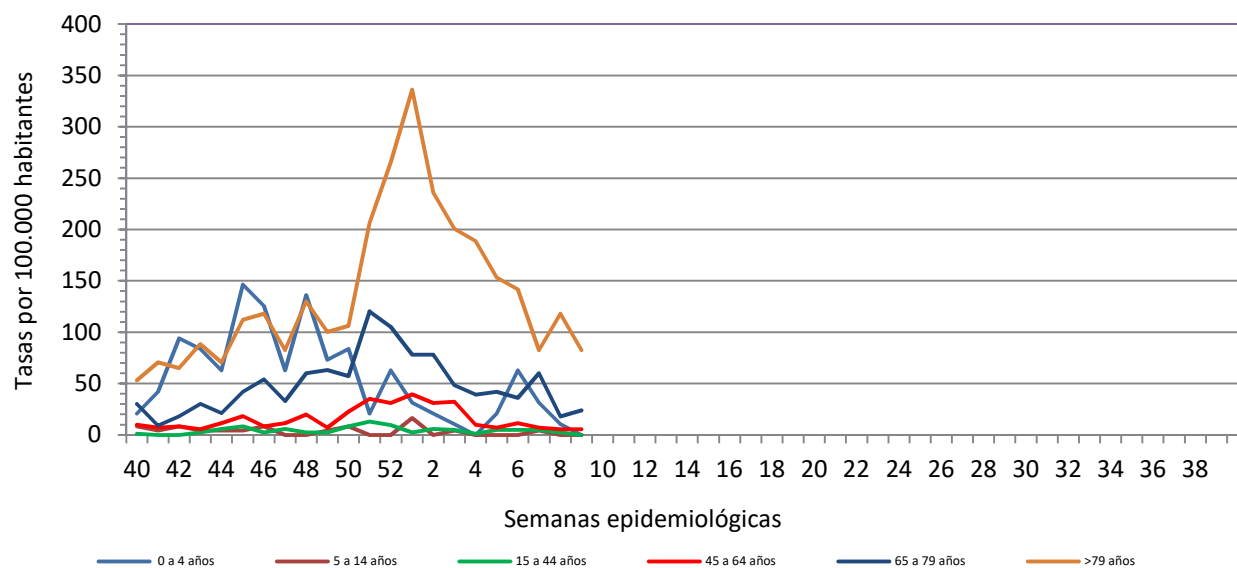

VIGILANCIA DE INFECCIÓN RESPIRATORIA AGUDA GRAVE. SEMANA 9/2022

Número de casos IRAG notificados en la semana	26
Población semanal cubierta	239130
Tasa de incidencia semanal (por cien mil habitantes)	10,87

Tasas de incidencia semanal IRAG por grupo de edad.
Red Centinela La Rioja TEMPORADA 2021-2022